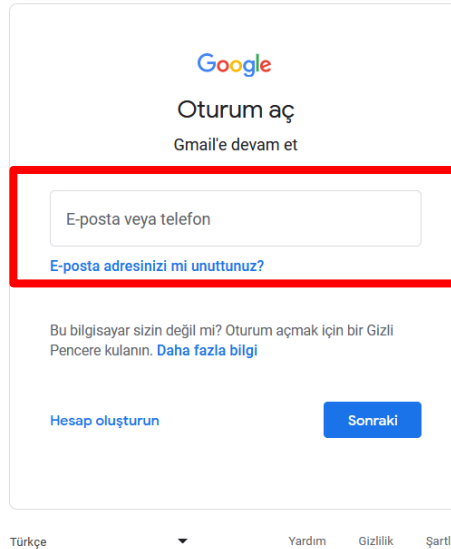

E-Posta Adresine Giriş İşlemleri

Üniversitemize yeni kayıt yapan öğrencilerimiz için Üniversitemiz tarafından e-posta adresi oluşturulmaktadır. Ayrıca e-posta açmanıza gerek yoktur. Bu e-posta adresiniz online derslerde ve sizinle kurulacak iletişimde gerekli olacaktır giriş bilgilerinizi unutmayınız.

E-posta adresiniz **ogrencinumarasi@tarsus.edu.tr** şeklinde oluşturulmuştur. Eğer öğrenci numaranız 123456789 ise e-posta adresiniz **123456789@tarsus.edu.tr** şeklinde olacaktır.

E-postanıza giriş şifreniz E-Kampüs giriş şifreniz ile aynı olmaktadır. Ayrıca bir şifre belirlenmesine gerek bulunmamaktadır. E-postanıza giriş yapmak için [tıklayınız](#).

Yukarıdaki bağlantı tıklandıktan sonra aşağıdaki ekran açılacaktır.